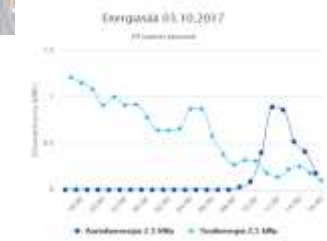

ENERGIA-
TEHOKKUUDESTA
KILPAILUKYKYÄ
MAASEUDULLA

Katso myös, mm.

- Selvitys [verkkoon kytketyn akullisen aurinkosähköjärjestelmän toimintaperiaatteesta ja kannattavuudesta](#)
- [Aurinkosähköjärjestelmän mitoitus ja kannattavuudesta maatilalla](#)
- [Aurinkoenergia hake-kaukolämmössä, Enon energiaosuuskunta](#)
- [Energiasää](#)